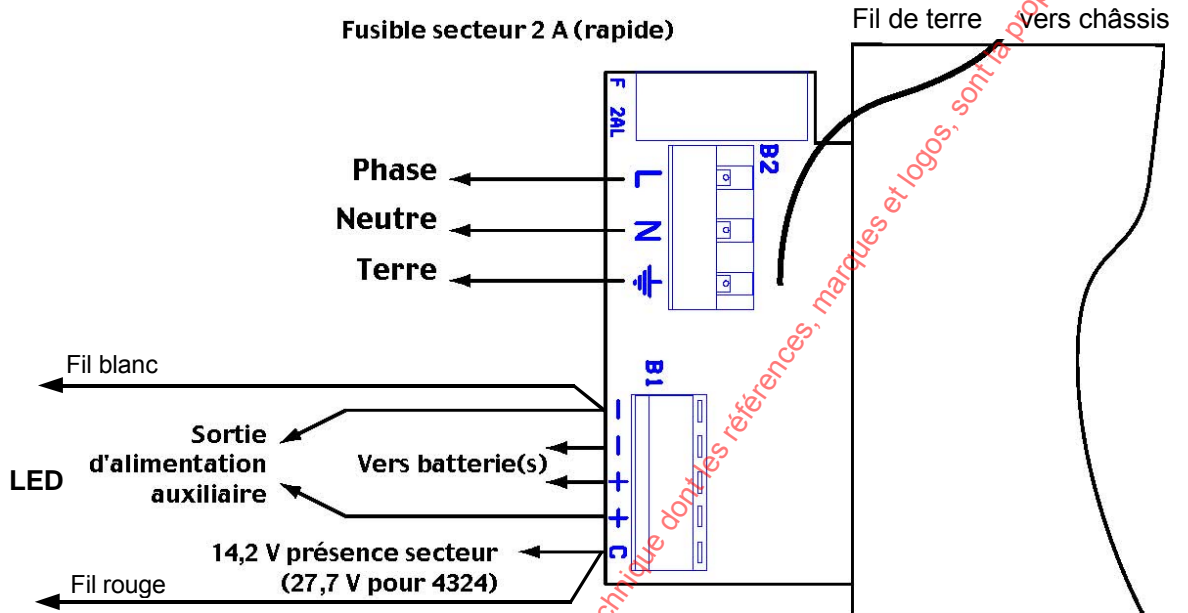

ALIMENTATIONS 4504 ET 4507

Référence	Tension	Courant
4304	12 Vcc	4,2 A
4307	12 Vcc	7 A

ALIMENTATIONS 4504 ET 4507

Référence	Tension	Courant
4304	12 Vcc	4,2 A
4307	12 Vcc	7 A

www.absolualarme.com est à la disposition du public, via www.docuarme.com, de la documentation technique dont les références, marques et logos, sont la propriété des détenteurs respectifs