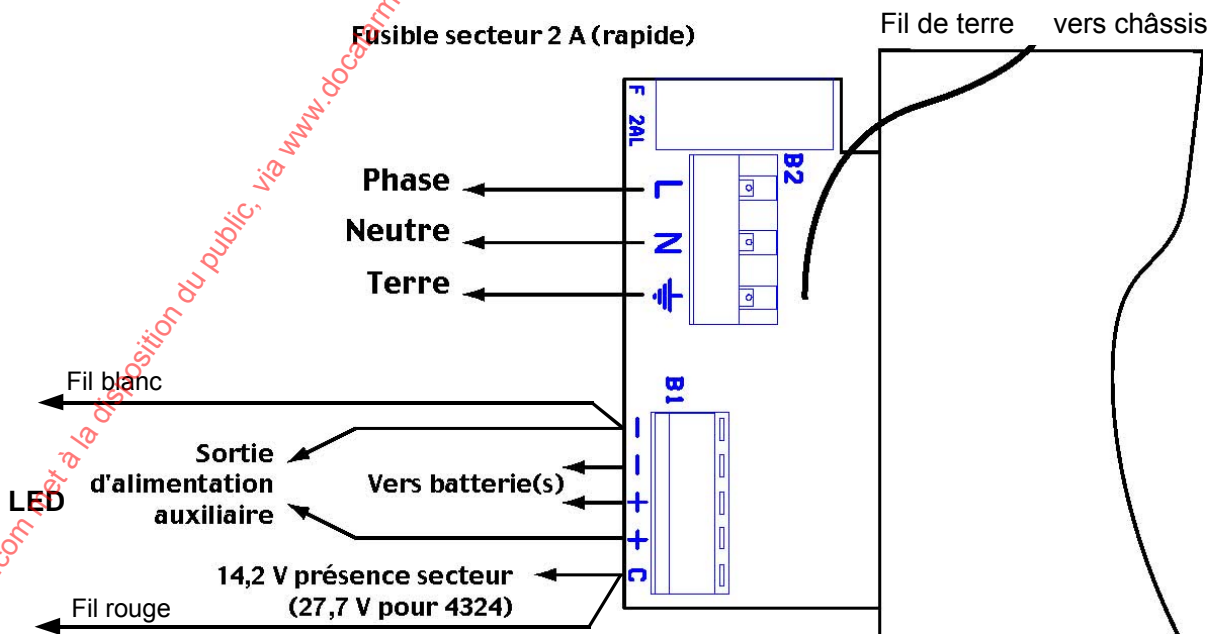

ALIMENTATIONS 4504 ET 4507

Référence	Tension	Courant
4304	12 Vcc	4,2 A
4307	12 Vcc	7 A

ALIMENTATIONS 4504 ET 4507

Référence	Tension	Courant
4304	12 Vcc	4,2 A
4307	12 Vcc	7 A

www.absolualarme.com est à la disposition du public, via www.docuarme.com, de la documentation technique dont les références, marques et logos, sont la propriété des détenteurs respectifs