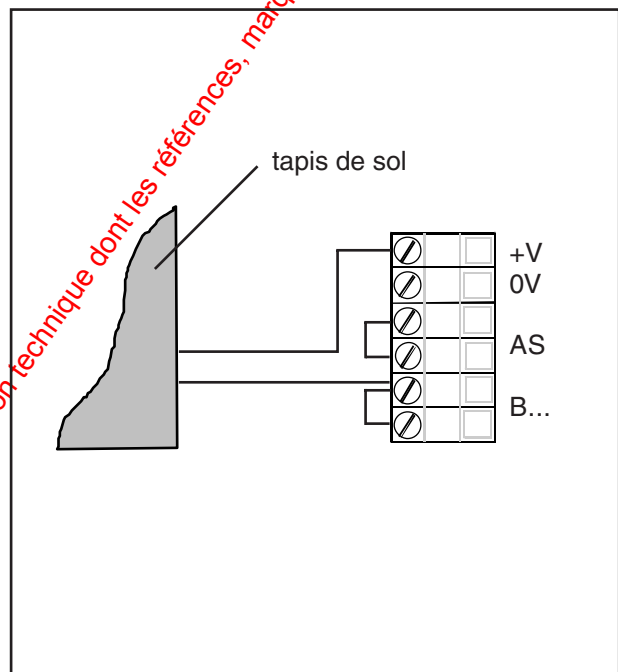

TAPIS DE SOL TDS

Code produit : 10083

Le TDS est un détecteur de passage à dissimuler sous un tapis ou une moquette. Il fonctionne avec un contact NO. Il n'est pas autoprotégé.

1 CONNEXION SUR BOUCLE EQUILIBREE

Centrale de type ACB - ACB X

2 CONNEXION SUR BOUCLE NON EQUILIBREE

Centrale de type CAP 8

1100 avenue de l'Europe - Parc d'activité Albasud - BP 826
82008 MONTAUBAN Cedex
Tél : 63 21 22 23 - Fax : 63 21 22 00 - Télex : 531 031