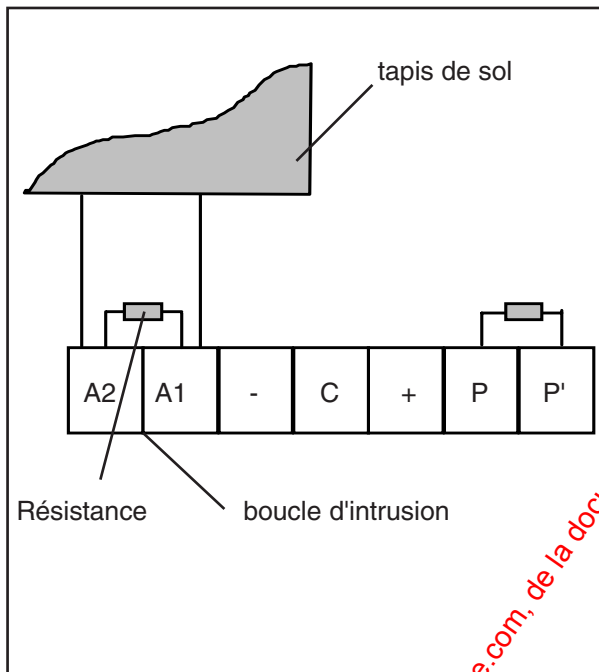

TAPIS DE SOL TDS

Code produit : 10083

Le TDS est un détecteur de passage à dissimuler sous un tapis ou une moquette. Il fonctionne avec un contact NO. Il n'est pas autoprotégé.

1 CONNEXION SUR BOUCLE EQUILIBREE

Centrale de type ACB - ACB X

2 CONNEXION SUR BOUCLE NON EQUILIBREE

Centrale de type CAP 8

1100 avenue de l'Europe - Parc d'activité Albasud - BP 826
82008 MONTAUBAN Cedex
Tél : 63 21 22 23 - Fax : 63 21 22 00 - Télex : 531 031