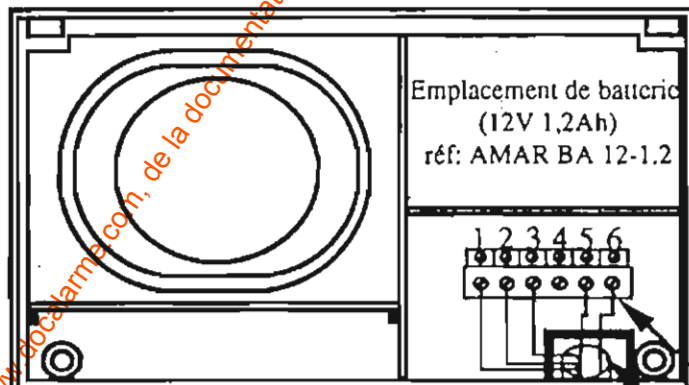

1. Bornier :
2. 1 charge batterie (-)
   - 2 commande (+)
   - 3 charge batterie (+)
   - 4 non utilisé
   - 5 autosurveillance
   - 6 autosurveillance

Utiliser câble réf. 3 PRE (6 x 0.6 mm +écran)

orifice pour le passage du câble

Câblage de plusieurs sirènes :