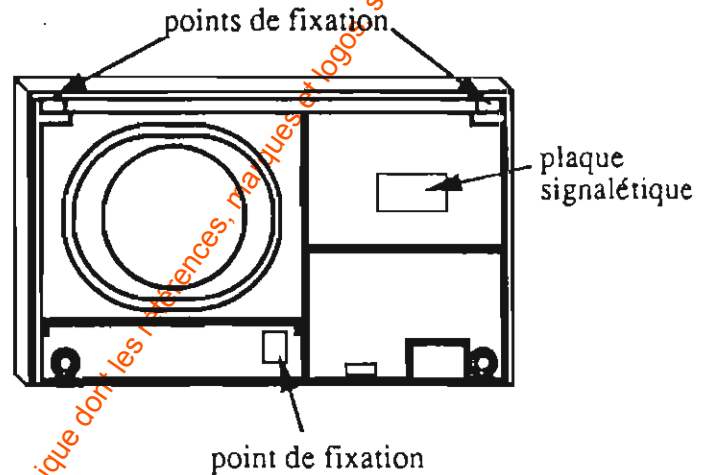

**SIRENE INTERIEURE
AUTOALIMENTEE
Ref: SI 110 N**

La durée de fonctionnement de la sirène est de 35 mn et toute coupure de l'alimentation externe (par la centrale) provoque le déclenchement de la sirène.

Température ambiante de fonctionnement : 0° à 40 °C
Puissance sonore : 110 dBA à 1 m

Tension nominale :
- commande : 12 V + 25 % - 15 % en continu
Niveau mini de déclenchement : 1 V
Niveau maxi de réarmement : 5 V
- charge batterie : 14,1 à 14,5 V continu.

Ondulation maxi admissible : 0,25 V c à c.
Consommation :
- en veille = 3 mA maxi
- en fonctionnement = 0,7 A maxi (sur batterie).