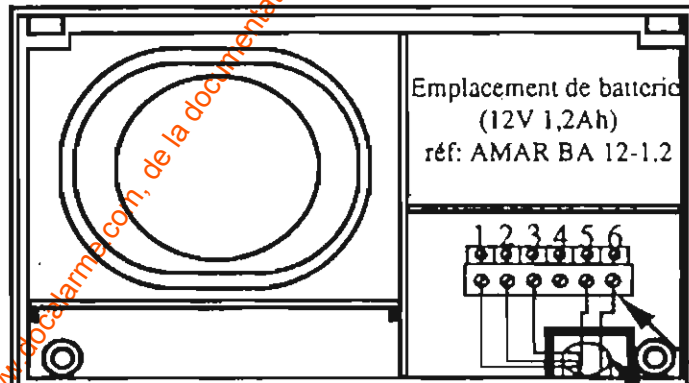

1. Bornier :
2. 1 charge batterie (-)
   - 2 commande (+)
   - 3 charge batterie (+)
   - 4 non utilisé
   - 5 autosurveillance
   - 6 autosurveillance

Utiliser câble réf. 3 PRE (6 x 0.6 mm +écran)

orifice pour le passage du câble

Câblage de plusieurs sirènes :