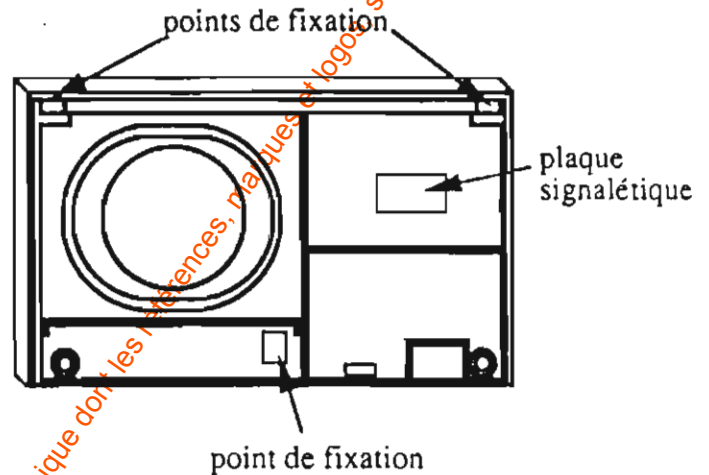

**SIRENE INTERIEURE
AUTOALIMENTEE
Ref: SI 110 N**

La durée de fonctionnement de la sirène est de 35 mn et toute coupure de l'alimentation externe (par la centrale) provoque le déclenchement de la sirène.

Température ambiante de fonctionnement : 0° à 40 °C
Puissance sonore : 110 dBA à 1 m

Tension nominale :
- commande : 12 V + 25 % - 15 % en continu
  Niveau mini de déclenchement : 1 V
  Niveau maxi de réarmement : 5 V
- charge batterie : 14,1 à 14,5 V continu.

Ondulation maxi admissible : 0,25 V c à c.
Consommation :
- en veille = 3 mA maxi
- en fonctionnement = 0,7 A maxi (sur batterie).