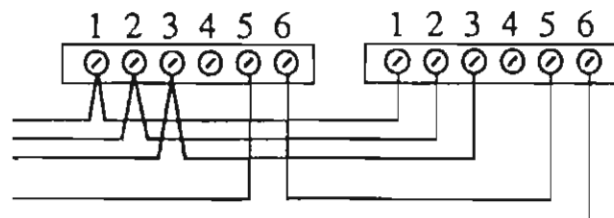

Tests et Vérifications : Voir Notice d'installation de la centrale

www.absolualarme.com met à la disposition du public via www.docalarma.com, de la documentation technique dont les références, marques et logos sont la propriété des détenteurs respectifs