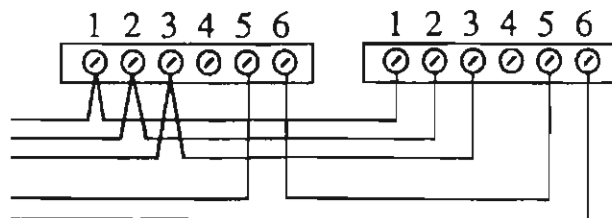

Tests et Vérifications : Voir Notice d'installation de la centrale

www.absolualarme.com met à la disposition du public. Via www.absolualarme.com, de la documentation technique dont les références, marques et logos sont la propriété des détenteurs respectifs